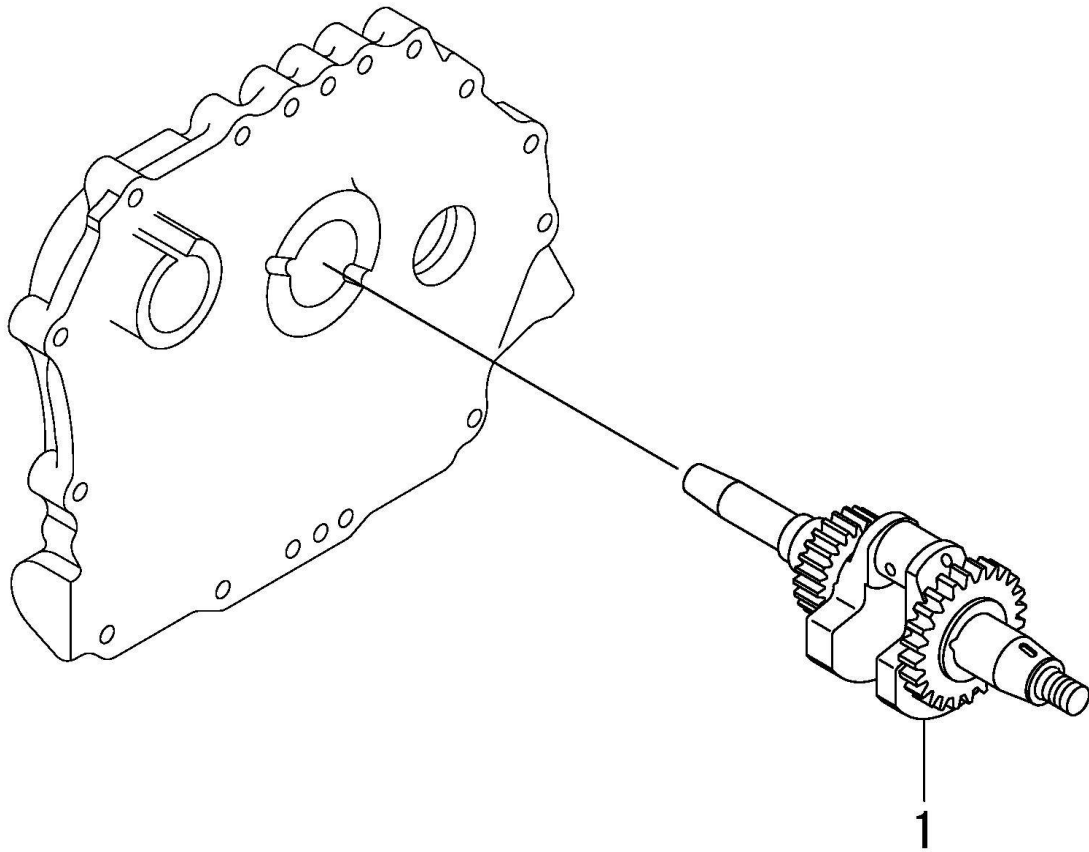

PAGURO - SPARE PARTS CATALOGUE

PAGURO 4 SY - TAB. 7 - CAMSHAFT

NO.	CODE: AD40Y...	DESCRIPTION	Q.TY
1	71422C14580	CAMSHAFT ASSY	1
6	11421014200	TAPPET	2
7	11421014300	TAPPET ASSY, ROLLER	1
12	11421014400	ROD ASSY, PUSH	2

PAGURO 4 SY - TAB. 8 - CRANKSHAFT