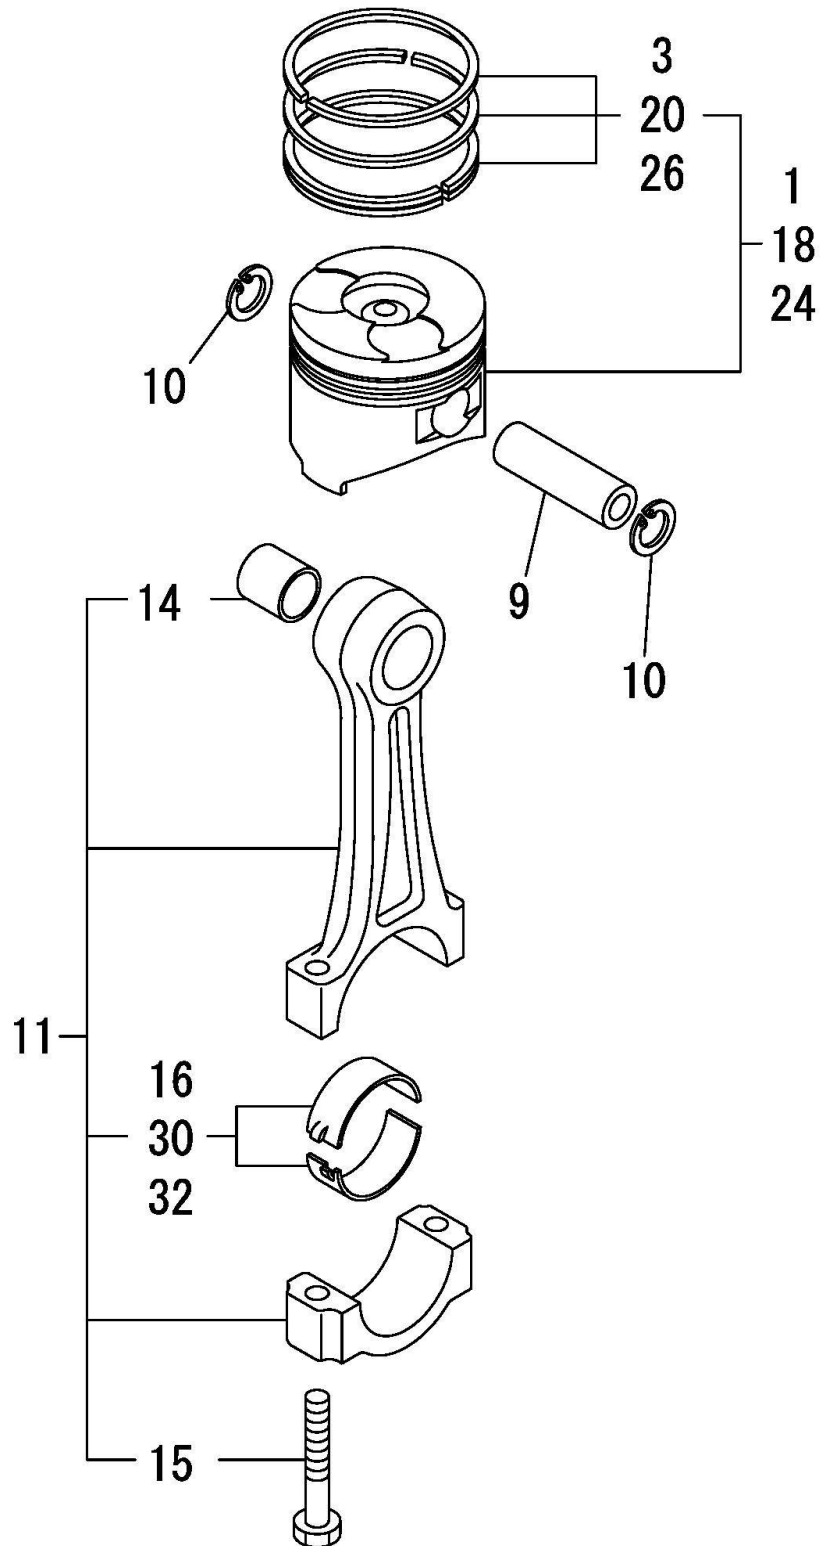

PAGURO 4 SY - TAB. 10 - PISTON & CONNECTING ROD

PAGURO - SPARE PARTS CATALOGUE

PAGURO 4 SY - TAB. 10 - PISTON & CONNECTING ROD

NO.	CODE: AD40Y...	DESCRIPTION	Q.TY
1	71422022720	PISTON W/RINGS (D)	1
3	71487022502	RING SET, PISTON	1
9	11439922300	PIN, PISTON D=21	1
10	22252000210	RING, 21	2
11	71421C23010	ROD ASSY, CONNECTING	1
14	11438023100	BEARING, PISTON PIN	1
15	11820023200	BOLT, CONNECTING ROD	2
16	11421023600	BEARING, CRANK PIN	1
18	71422022620	PISTON W/RING .25OS	1
20	71487022542	RING SET, 0.25 OS	1
24	71422022580	PISTON W/RING .50 OS	1
26	71487022552	RING SET, 0.50 OS	1
30	11421023610	BEARING, PIN (U.S=0.25)	1
32	11421023620	BEARING, PIN (U.S=0.50)	1