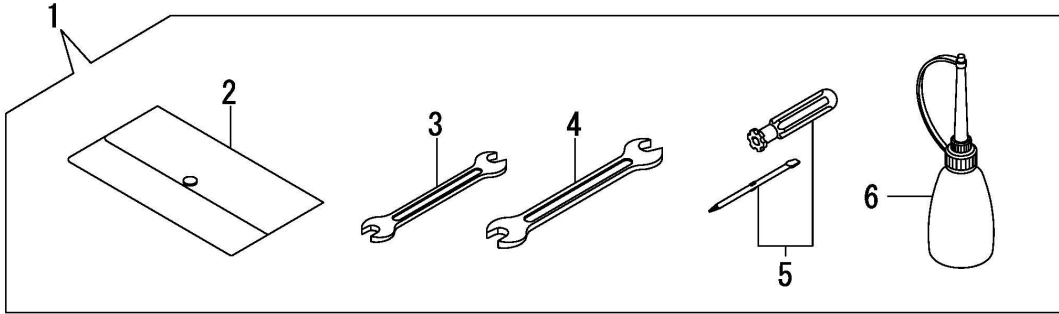

PAGURO - SPARE PARTS CATALOGUE

PAGURO 4 SY - TAB. 20 - TOOL & GASKET SET

PAGURO - SPARE PARTS CATALOGUE

PAGURO 4 SY - TAB. 20 - TOOL & GASKET SET

NO.	CODE: AD40Y...	DESCRIPTION	Q.TY
1	11429992590	BOX, TOOL	1
2	11429992600	BAG, TOOL	1
3	11429992710	WRENCH	1
4	11429992720	WRENCH	1
5	11429992730	DRIVER	1
6	11429992740	DIPSTICK	1
7	11422092600	GASKET SET	1
8	11439501331	GASKET, HEAD	1
14	11439901380	O-RING	1
15	11439901410	GASKET, CRANK CASE	1
16	11425001841	GASKET	1
17	11429901950	O-RING, 18	2
18	11421011310	GASKET, BONNET	1
19	11435011341	SEAL, VALVE STEM	2
20	11477111461	GASKET, NOZZLE	1
21	11421012210	GASKET, AIR CLEANER	1
22	11429912210	GASKET, AIR CLEANER	2
23	11429912920	GASKET, AIR CLEANER	1
24	11429913200	GASKET, MUFFLER	1
25	11439921980	GASKET	1
26	11429932570	O-RING	1
27	12910077510	GASKET	3
28	22190160002	WASHER, SEAL 16	2
29	23414080000	GASKET, 8X1.0	1
30	24341000150	O-RING, 1AS15.0	1
31	24341000224	O-RING, 1AS22.4	1