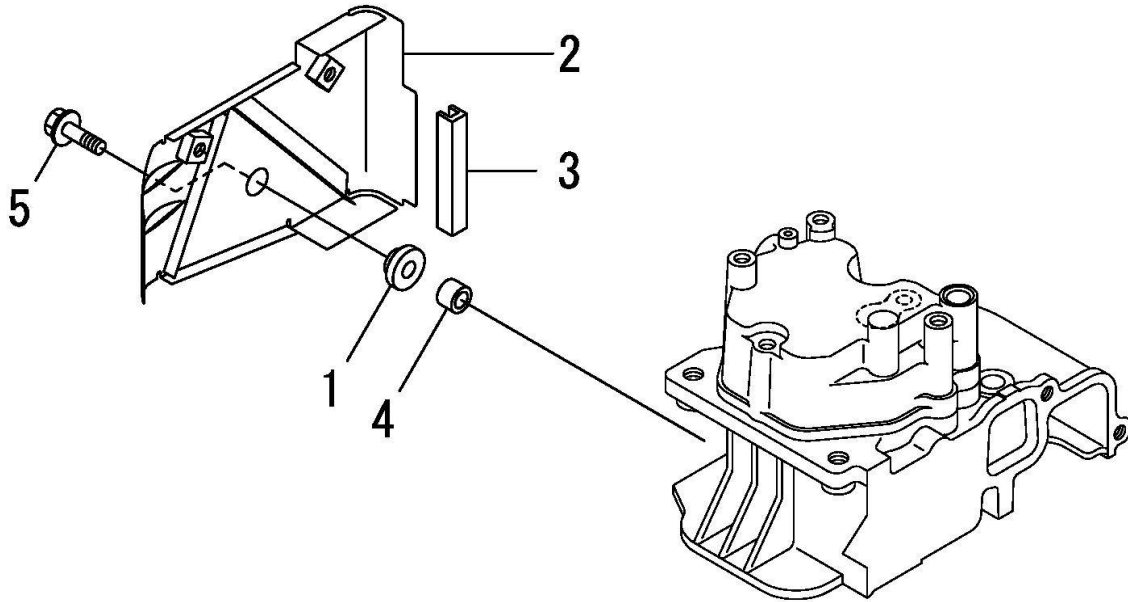

PAGURO - SPARE PARTS CATALOGUE

PAGURO 4 SY - TAB. 14 - COVER

PAGURO - SPARE PARTS CATALOGUE

PAGURO 4 SY - TAB. 14 - COVER

NO.	CODE: AD40Y...	DESCRIPTION	Q.TY
1	11429945220	GROMMET	1
2	11421C45260	COVER	1
3	11439945320	RUBBER, SEAL	1
4	11439945340	COLLAR	1
5	26106060202	BOLT, M6X20 PLATED	1