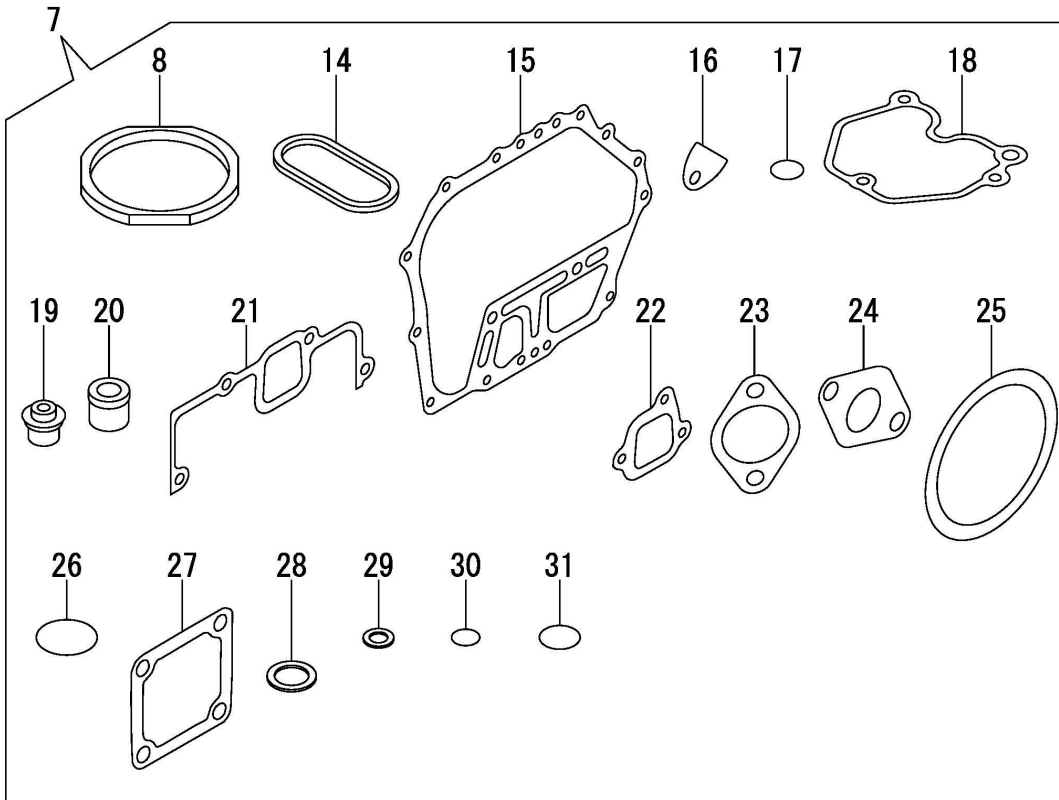

PAGURO 4 SY - TAB. 19 - ACCESSORIES

PAGURO - SPARE PARTS CATALOGUE

PAGURO 4 SY - TAB. 19 - ACCESSORIES

NO.	CODE: AD40Y...	DESCRIPTION	Q.TY
1	11429912210	GASKET, AIR CLEANER	1
2	11429913200	GASKET, MUFFLER	1

PAGURO - SPARE PARTS CATALOGUE

PAGURO 4 SY - TAB. 20 - TOOL & GASKET SET

PAGURO - SPARE PARTS CATALOGUE

PAGURO 4 SY - TAB. 20 - TOOL & GASKET SET

NO.	CODE: AD40Y...	DESCRIPTION	Q.TY
1	11429992590	BOX, TOOL	1
2	11429992600	BAG, TOOL	1
3	11429992710	WRENCH	1
4	11429992720	WRENCH	1
5	11429992730	DRIVER	1
6	11429992740	DIPSTICK	1
7	11422092600	GASKET SET	1
8	11439501331	GASKET, HEAD	1
14	11439901380	O-RING	1
15	11439901410	GASKET, CRANK CASE	1
16	11425001841	GASKET	1
17	11429901950	O-RING, 18	2
18	11421011310	GASKET, BONNET	1
19	11435011341	SEAL, VALVE STEM	2
20	11477111461	GASKET, NOZZLE	1
21	11421012210	GASKET, AIR CLEANER	1
22	11429912210	GASKET, AIR CLEANER	2
23	11429912920	GASKET, AIR CLEANER	1
24	11429913200	GASKET, MUFFLER	1
25	11439921980	GASKET	1
26	11429932570	O-RING	1
27	12910077510	GASKET	3
28	22190160002	WASHER, SEAL 16	2
29	23414080000	GASKET, 8X1.0	1
30	24341000150	O-RING, 1AS15.0	1
31	24341000224	O-RING, 1AS22.4	1