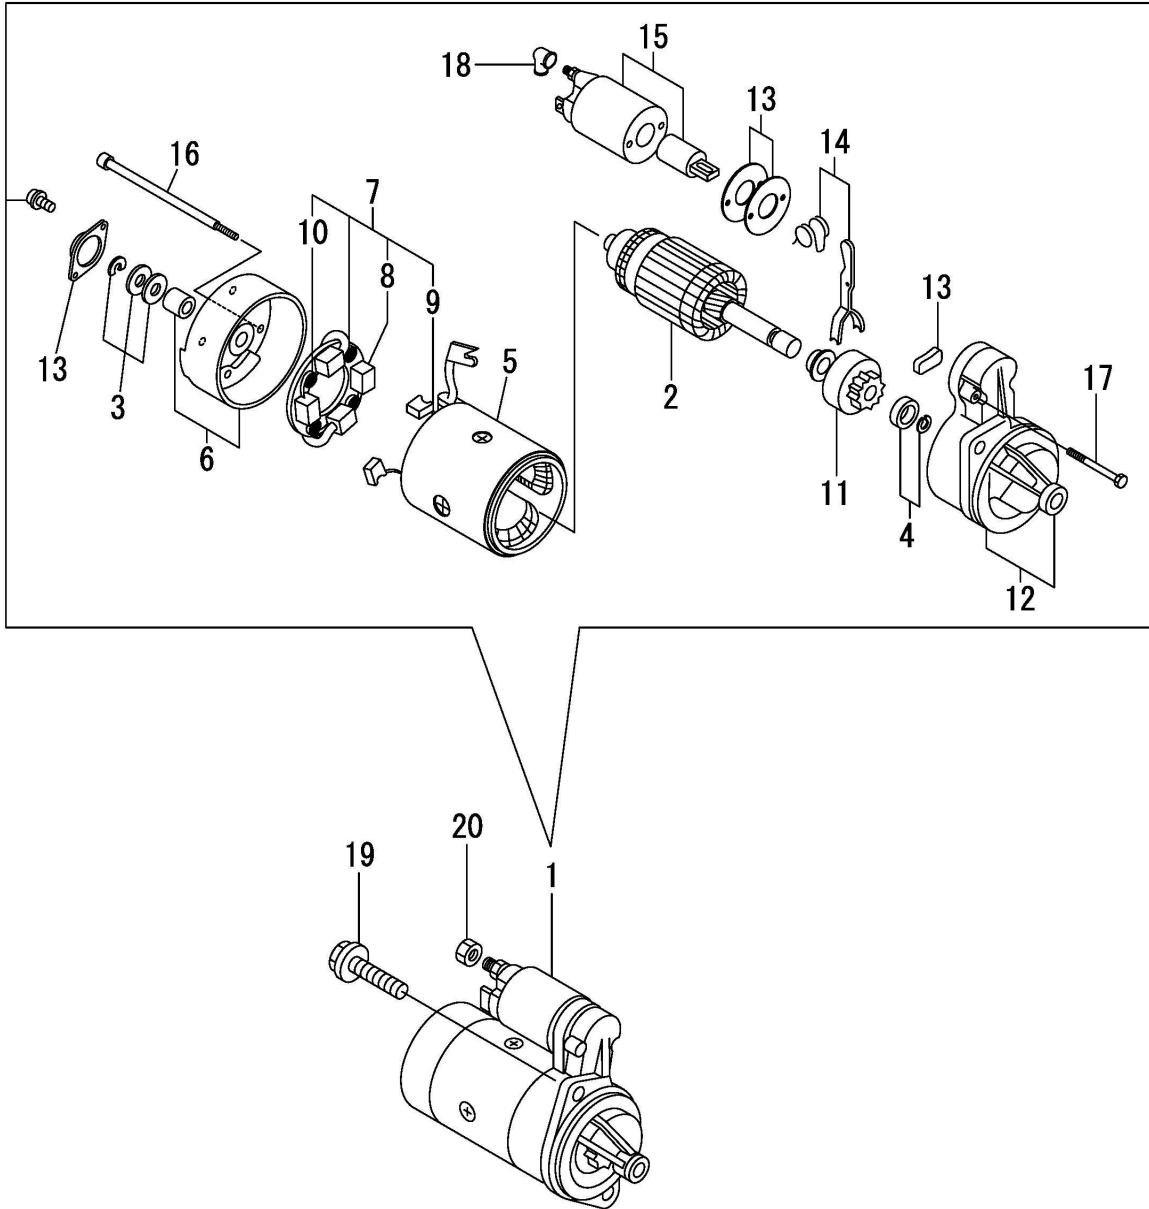

PAGURO 4 SY - TAB. 18 - STARTING MOTOR

PAGURO - SPARE PARTS CATALOGUE

PAGURO 4 SY - TAB. 18 - STARTING MOTOR

NO.	CODE: AD40Y...	DESCRIPTION	Q.TY
1	11436277011	STARTER	1
2	11438177110	ARMATURE	1
3	X2114811000	WASHER KIT, THRUST	1
4	X2114715500	STOPPER SET	1
5	11438177130	COIL ASSY, FIELD	1
6	11438177140	COVER	1
7	11437177160	HOLDER ASSY, BRUSH	1
8	11437179040	BRUSH	2
9	11437179050	BRUSH	1
10	11437179060	SPRING	4
11	X211485016	PINION ASSY	1
12	11438177151	CASE ASSY	1
13	11437177170	COVER ASSY, DUST	1
14	11437177180	LEVER KIT, SHIFT	1
15	12429877020	SWITCH, MAGNETIC	1
16	12419577770	BOLT, THROUGH	2
17	11437179070	BOLT	2
18	X2114274200	COVER	1
19	26106100302	BOLT, M10X30 PLATED	2
20	26716080002	NUT, M8	1