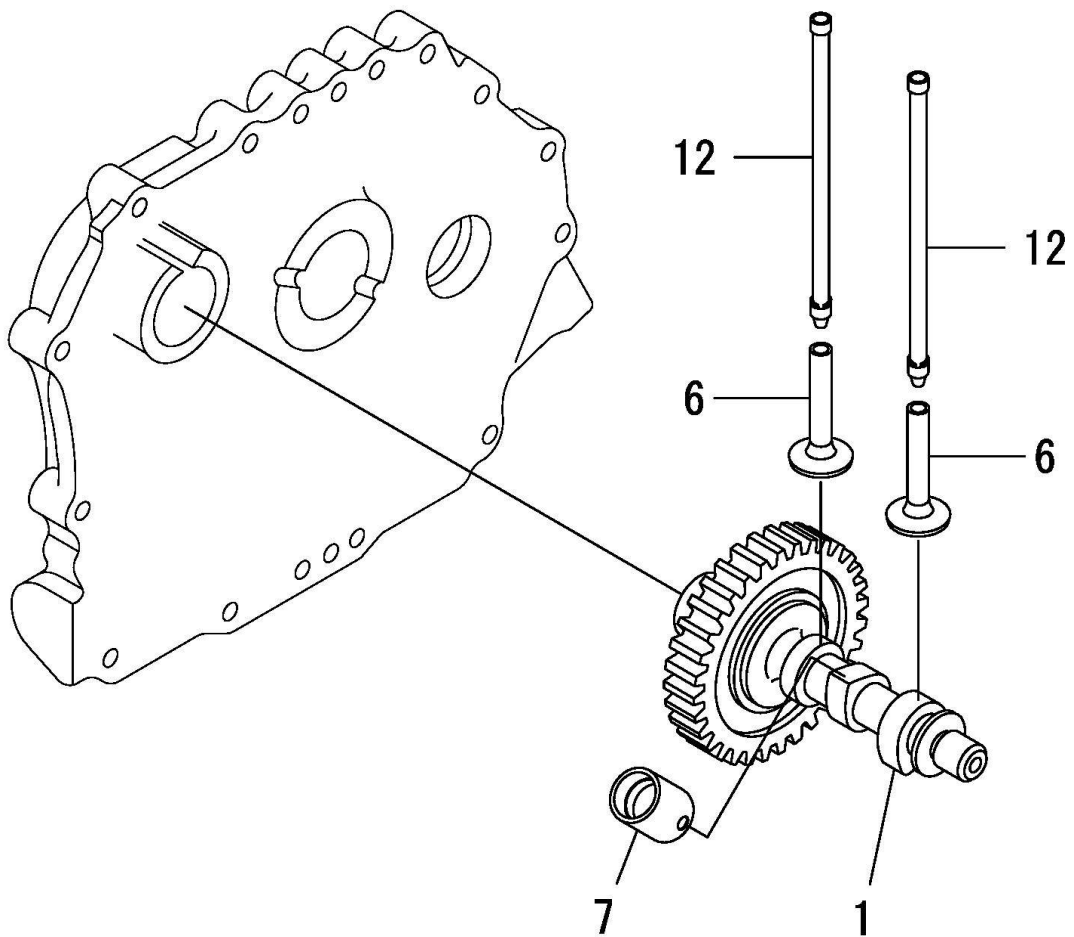

PAGURO - SPARE PARTS CATALOGUE

PAGURO 4 SY - TAB. 7 - CAMSHAFT

PAGURO - SPARE PARTS CATALOGUE

PAGURO 4 SY - TAB. 7 - CAMSHAFT

NO.	CODE: AD40Y...	DESCRIPTION	Q.TY
1	71422C14580	CAMSHAFT ASSY	1
6	11421014200	TAPPET	2
7	11421014300	TAPPET ASSY, ROLLER	1
12	11421014400	ROD ASSY, PUSH	2