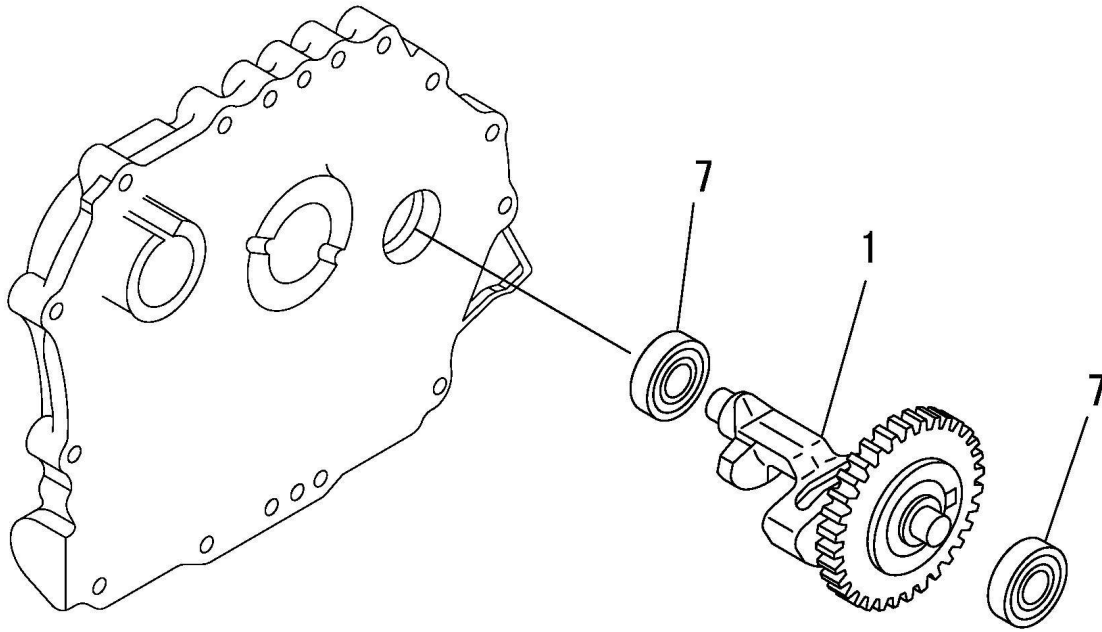

PAGURO 4 SY - TAB. 11 - BALANCER SHAFT

PAGURO - SPARE PARTS CATALOGUE

PAGURO 4 SY - TAB. 11 - BALANCER SHAFT

NO.	CODE: AD40Y...	DESCRIPTION	Q.TY
1	71421028510	SHAFT ASSY, BALANCER	1
7	24101062030	BEARING, BALL 6203C3	2