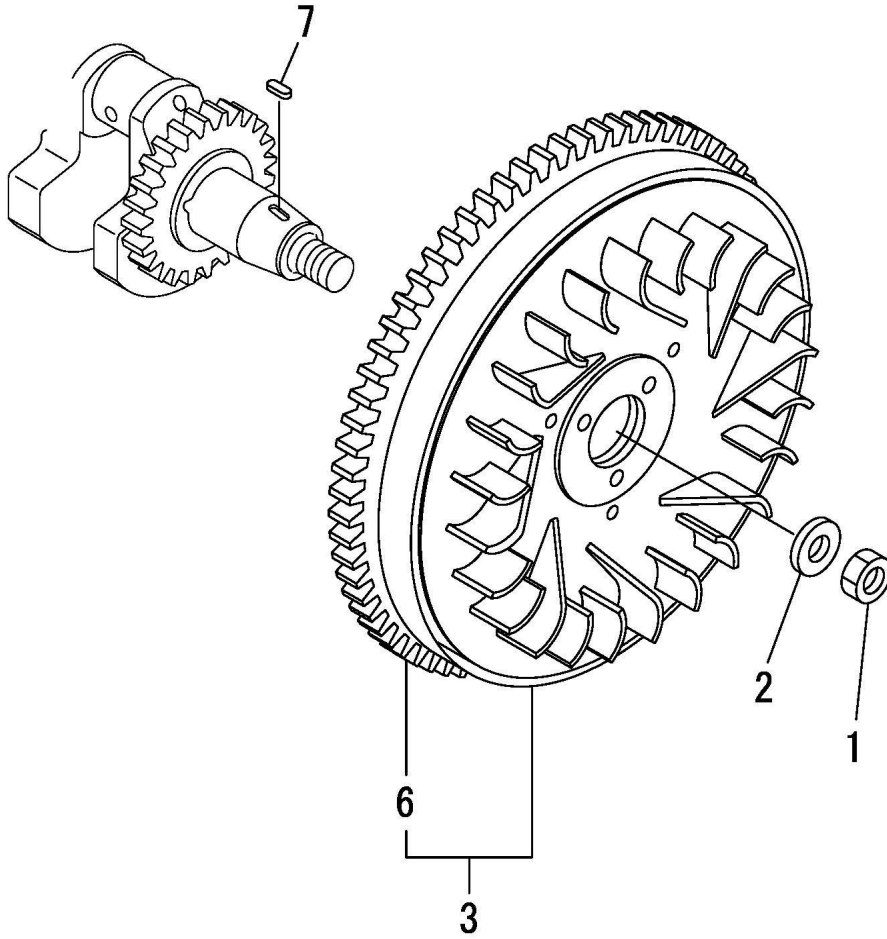

PAGURO - SPARE PARTS CATALOGUE

PAGURO 4 SY - TAB. 7 - CAMSHAFT

PAGURO - SPARE PARTS CATALOGUE

PAGURO 4 SY - TAB. 7 - CAMSHAFT

NO.	CODE: AD40Y...	DESCRIPTION	Q.TY
1	71422C14580	CAMSHAFT ASSY	1
6	11421014200	TAPPET	2
7	11421014300	TAPPET ASSY, ROLLER	1
12	11421014400	ROD ASSY, PUSH	2

PAGURO 4 SY - TAB. 8 - CRANKSHAFT

PAGURO - SPARE PARTS CATALOGUE

PAGURO 4 SY - TAB. 8 - CRANKSHAFT

NO.	CODE: AD40Y...	DESCRIPTION	Q.TY
1	71421C21040	CRANKSHAFT ASSY	1

PAGURO - SPARE PARTS CATALOGUE

PAGURO 4 SY - TAB. 9 - FLYWHEEL