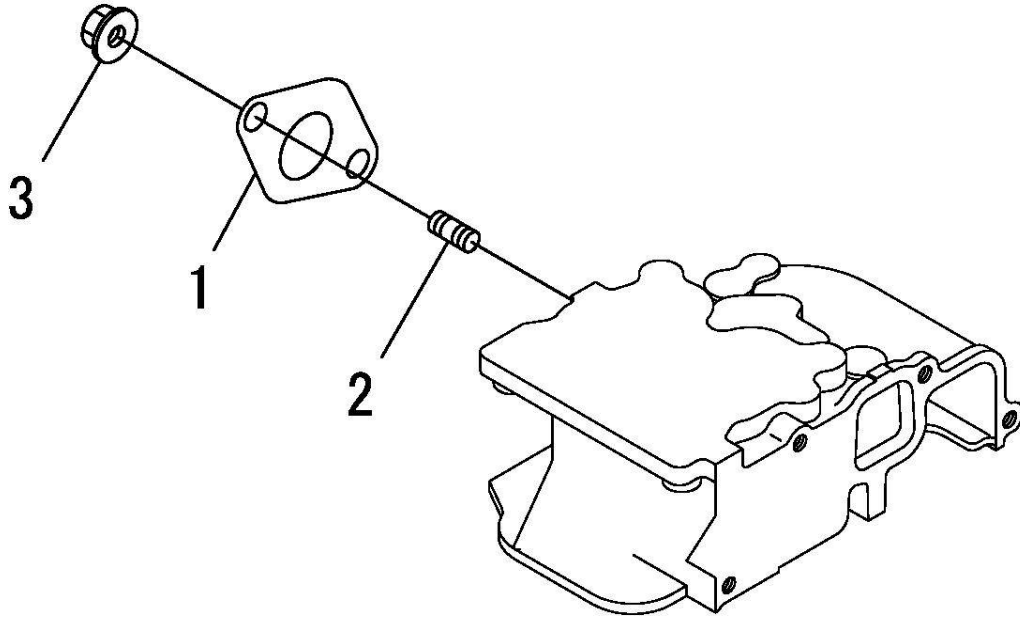

PAGURO 4 SY - TAB. 6 - MUFFLER, EXHAUST

PAGURO - SPARE PARTS CATALOGUE

PAGURO 4 SY - TAB. 6 - MUFFLER, EXHAUST

NO.	CODE: AD40Y...	DESCRIPTION	Q.TY
1	11429913200	GASKET, MUFFLER	1
2	26216080182	STUD, M8X18	2
3	26366080002	NUT, M8	2