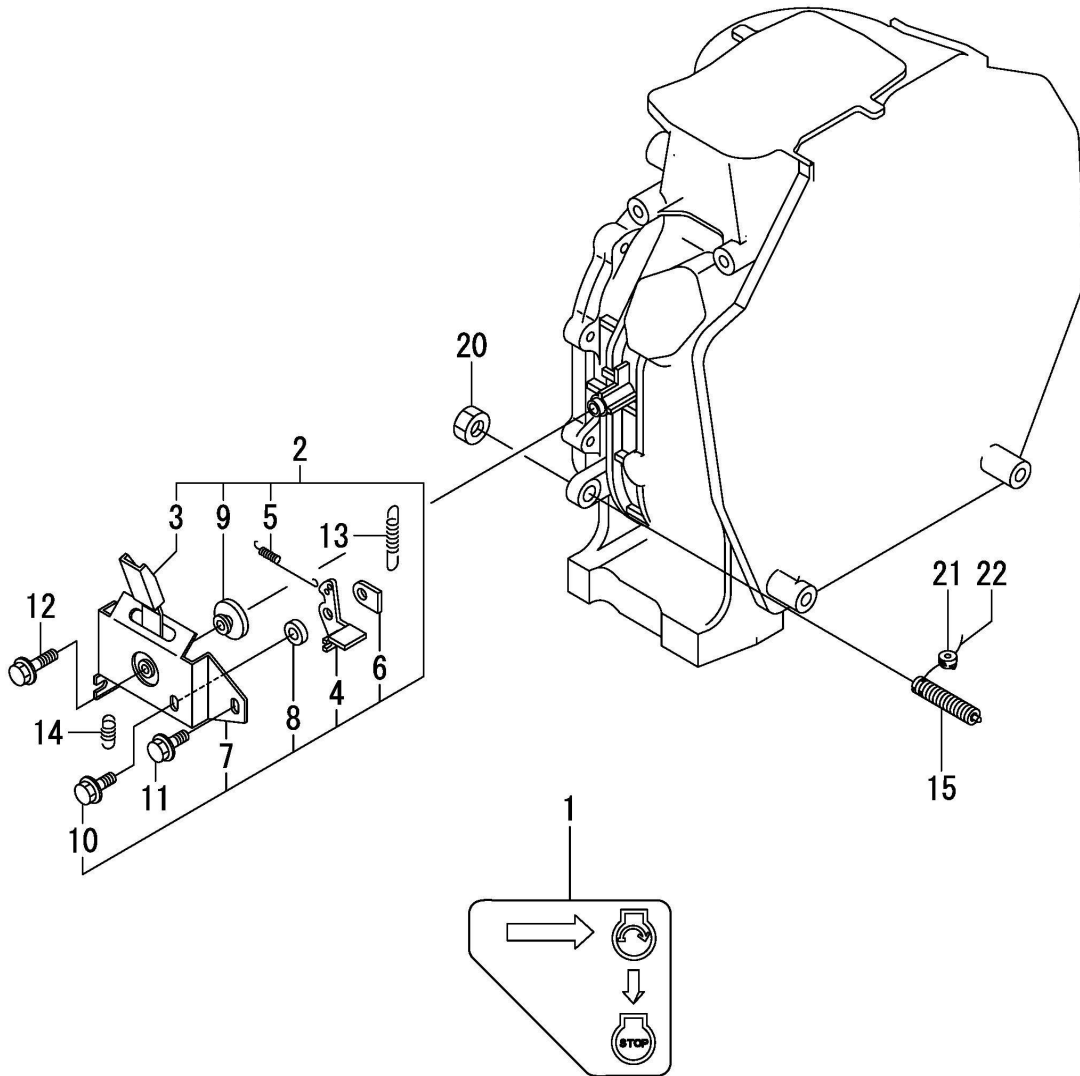

PAGURO 4 SY - TAB. 17 - SPEED CONTROL DEVICE

PAGURO - SPARE PARTS CATALOGUE

PAGURO 4 SY - TAB. 17 - SPEED CONTROL DEVICE

NO.	CODE: AD40Y...	DESCRIPTION	Q.TY
1	11422007150	LABEL, CONSTANT SPEE	1
2	11421066511	BRACKET CMP, REGULATO	1
3	11421066300	HANDLE	1
4	18325066321	LEVER, LOCK	1
5	11421066330	SPRING, LOCK LEVER	1
6	18325066341	NUT, LOCK	1
7	11421066350	BRACKET	1
8	18325066361	COLLAR	1
9	18325066371	COLLAR	1
10	26106060162	BOLT, M6X16 PLATED	1
11	26106060142	BOLT, M6X14 PLATED	1
12	26106060202	BOLT, M6X20 PLATED	1
13	11421066020	SPRING, REGULATOR	1
14	11429966200	SPRING, RETURN	1
15	11421166600	LIMITER ASSY, FUEL	1
20	26776100002	NUT, LOCK M10	1
21	11478061090	TIN	1
22	22451060000	WIRE, 0.6	1